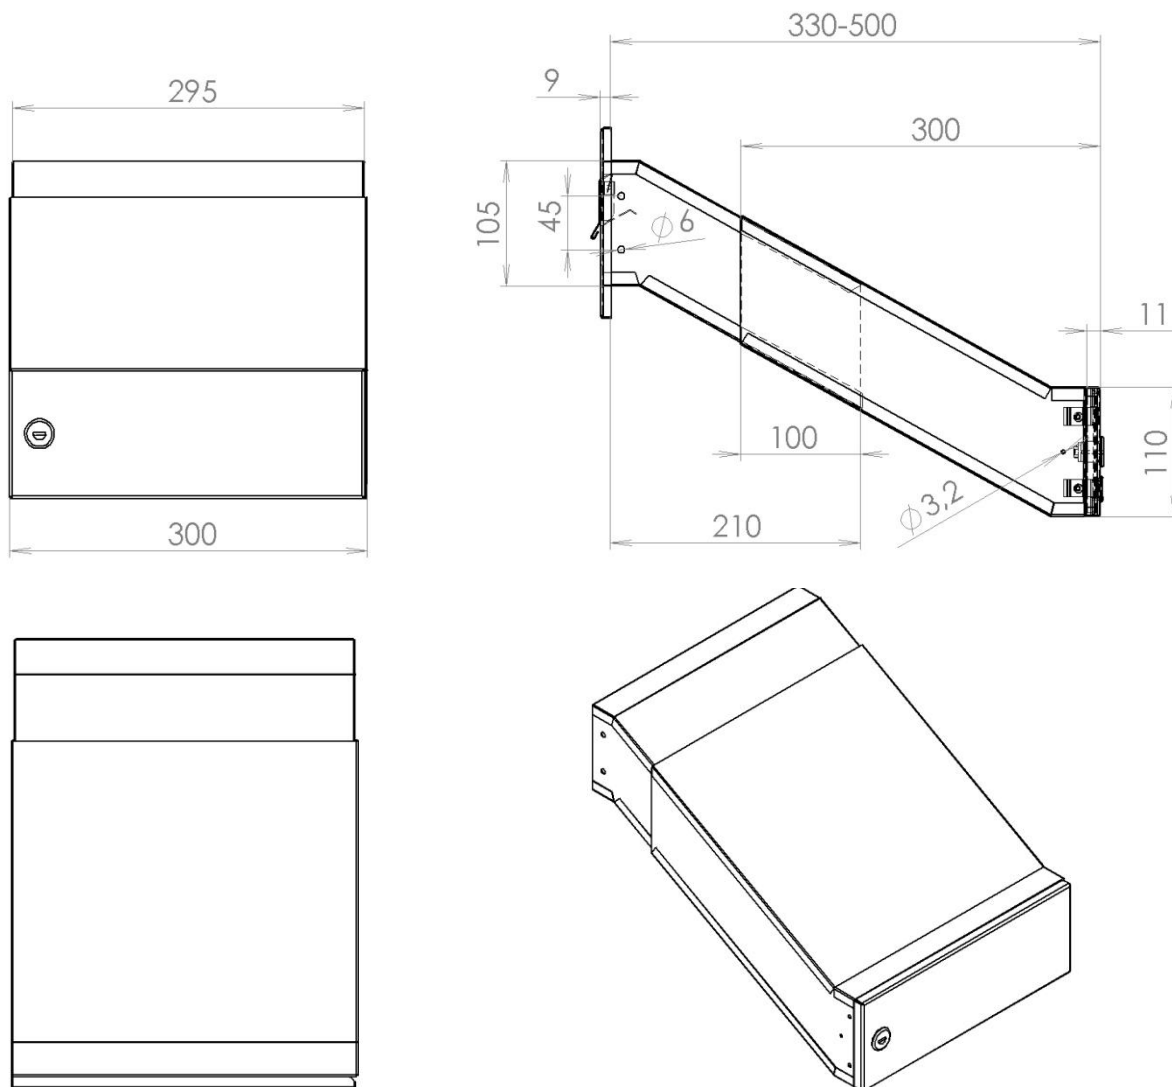

TECHNICKÝ LIST

Listovní schránka D-042

EN 13724:2013

300x110x330-500

NEREZ-RAL 7040

Technická data:

rozměr	300x110x330-500 mm
materiál tělo schránky	plech z pozinkové oceli tl. 0,6 mm
materiál dvířka	plech z nerezové oceli tl. 1,2 mm
materiál sklapka	plech z nerezové oceli tl. 0,8 mm, délka = 259 mm/V=40 mm
zámek	DOLS zahnutá závora – 3x klíč
určeno	exteriér i interiér